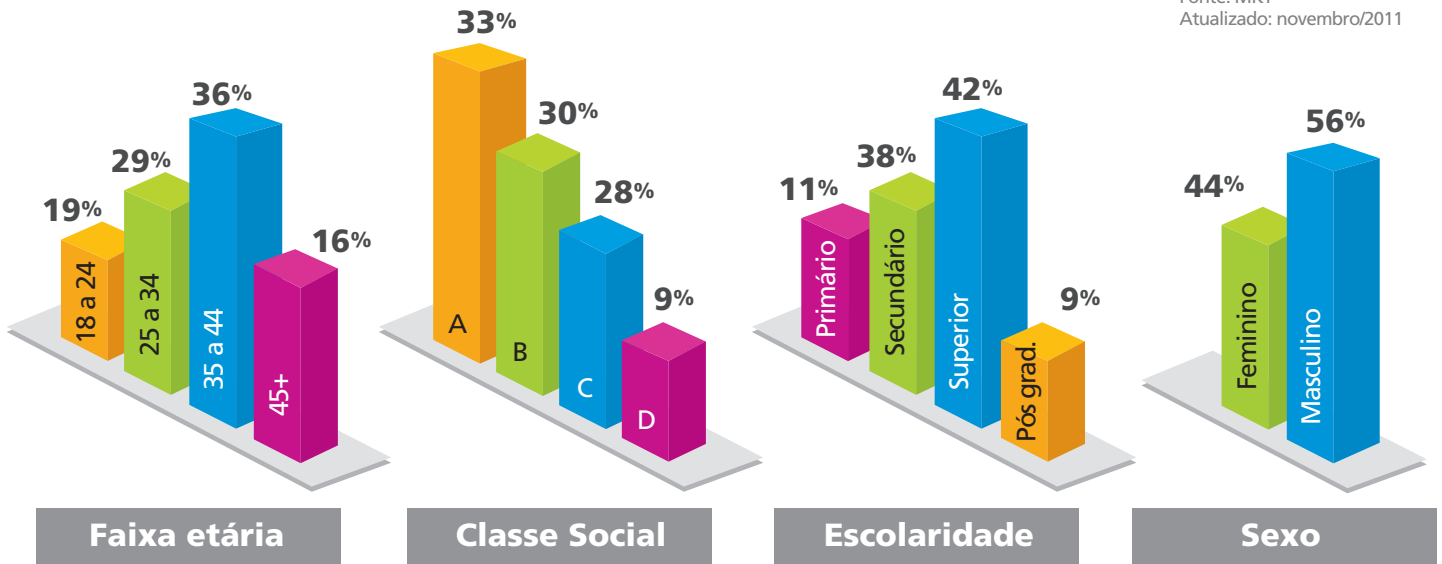

PERFIL DO LEITOR

Fonte: MKT
Atualizado: novembro/2011

Cidade:
Umuarama-PR
(IBGE-2010)

População Cidade Sede	100.676
Pop. Área Urbana	93.455
Pop. Área Rural	7.221
População dos Municípios Cobertos	850.000